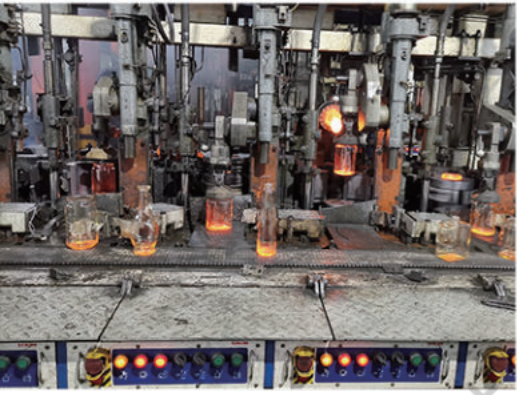

GLASS
Daxin 达欣
ESTABLISHED 2005